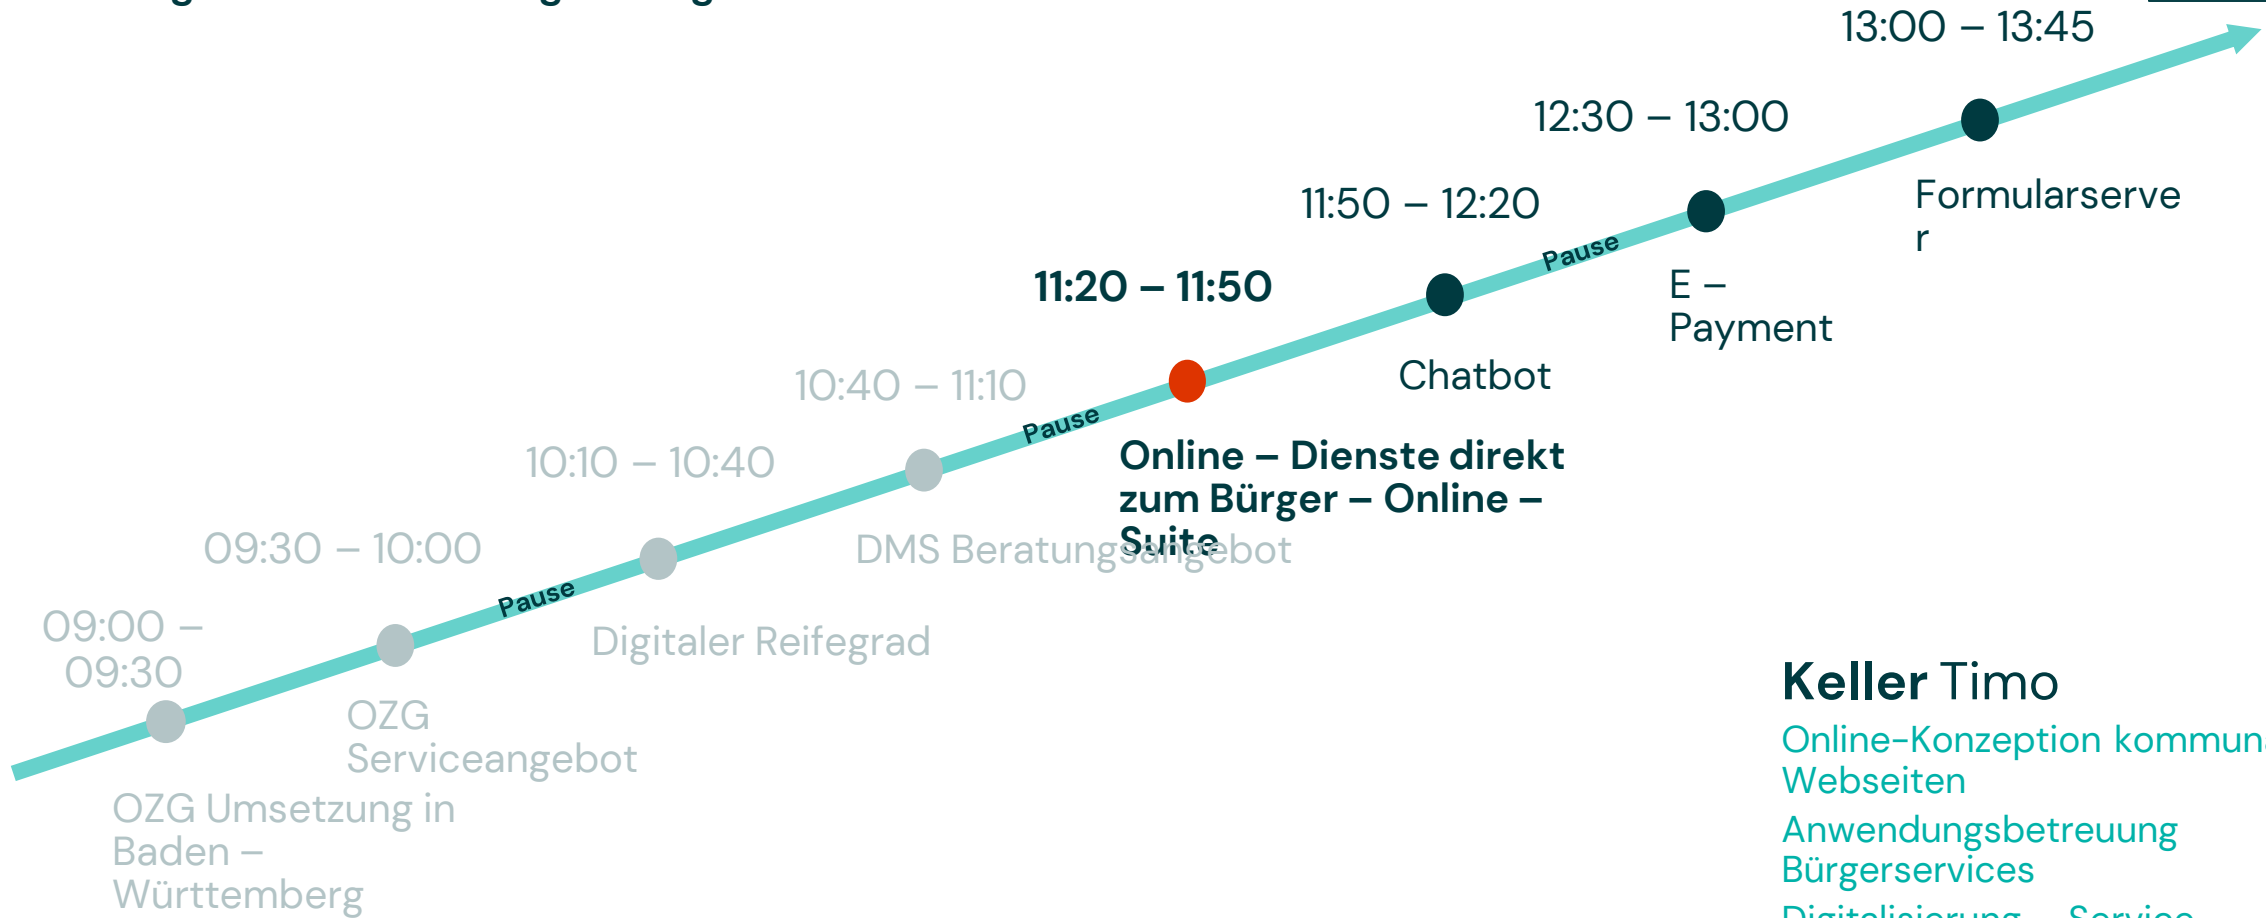

OZG Umsetzung mit der Komm.ONE

Unser gemeinsamer Weg zur digitalen Kommune

Erfolgreiche OZG Umsetzung

Keller Timo

- Online-Konzeption kommunaler Webseiten
- Anwendungsbetreuung Bürgerservices
- Digitalisierung – Service-Management