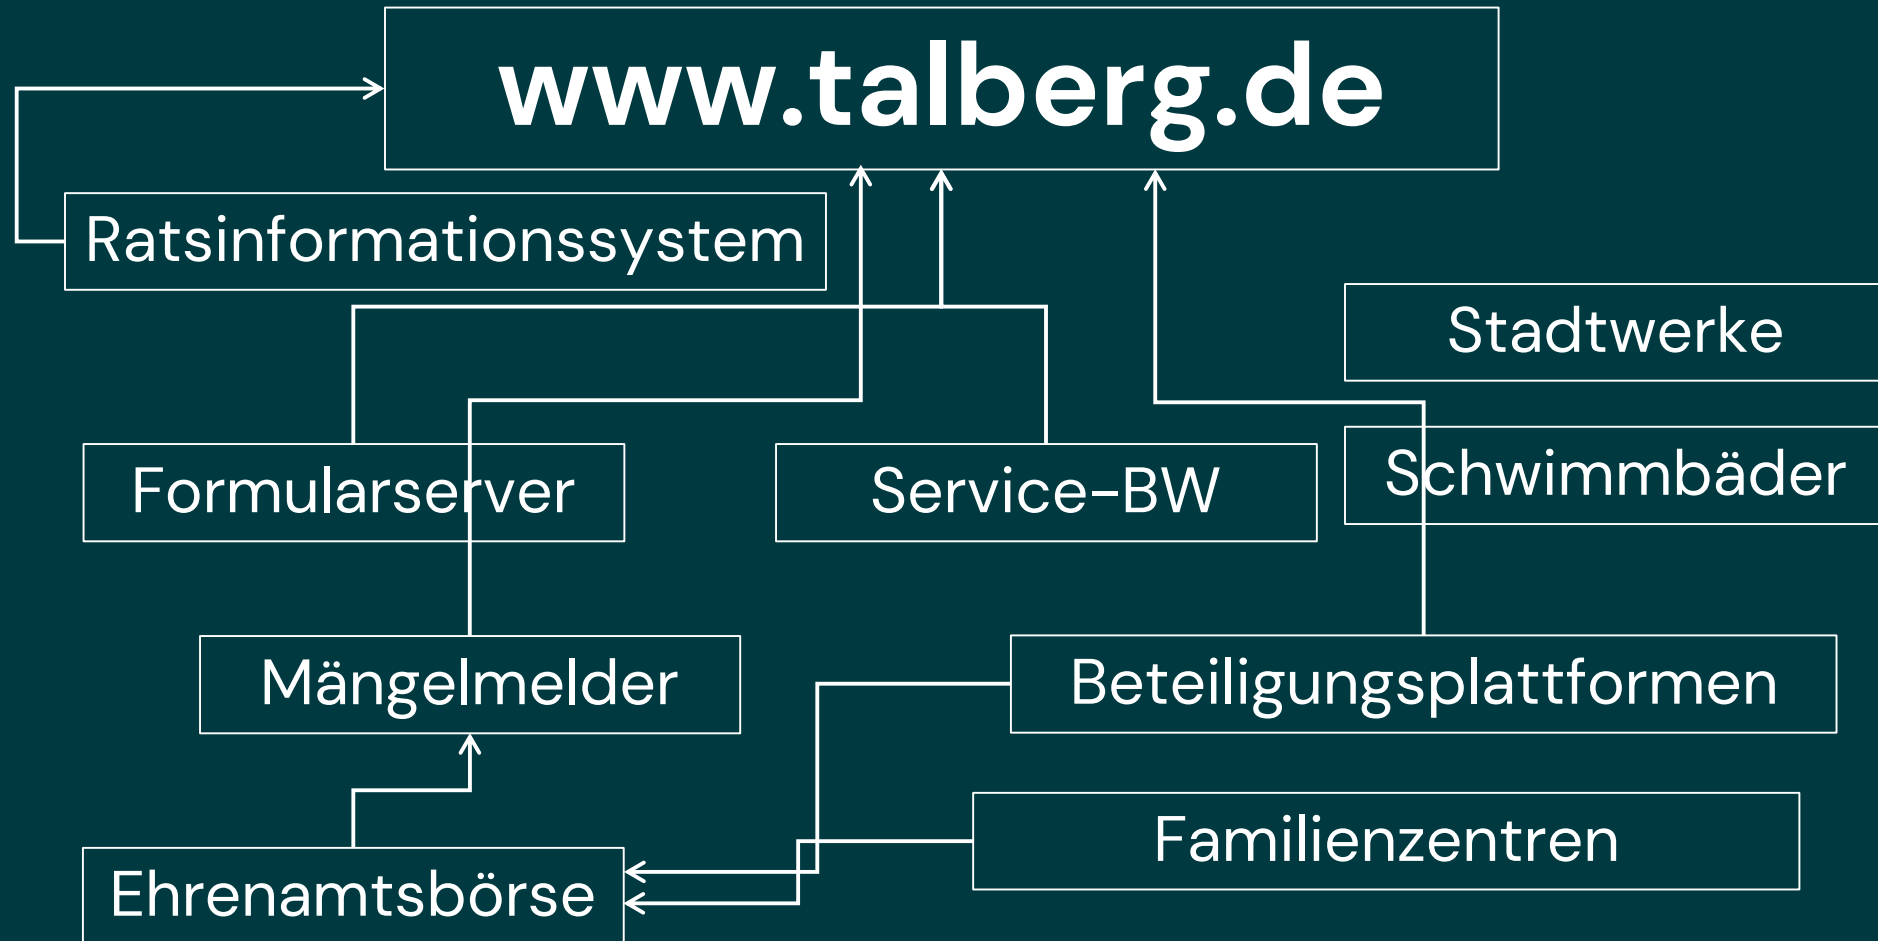

#EGOVMON

Eine Studie der Initiative D21 und
der Technischen Universität München,
durchgeführt von KANTAR

TUM

Initiative
D21

Komm.ONE

eGovernment MONITOR 2021

Staatliche Digitalangebote – Nutzung
und Akzeptanz in Deutschland, Österreich
und der Schweiz

Online-Angebote von Kommunen

www.ihre-website.de

DeepDive:
echte Integration
Service-BW
mit der Online-Suite

Integration Service-BW

Infos, Behörden und mehr finden

Ort angeben (optional)

Seitenbaum

Bibliotheken